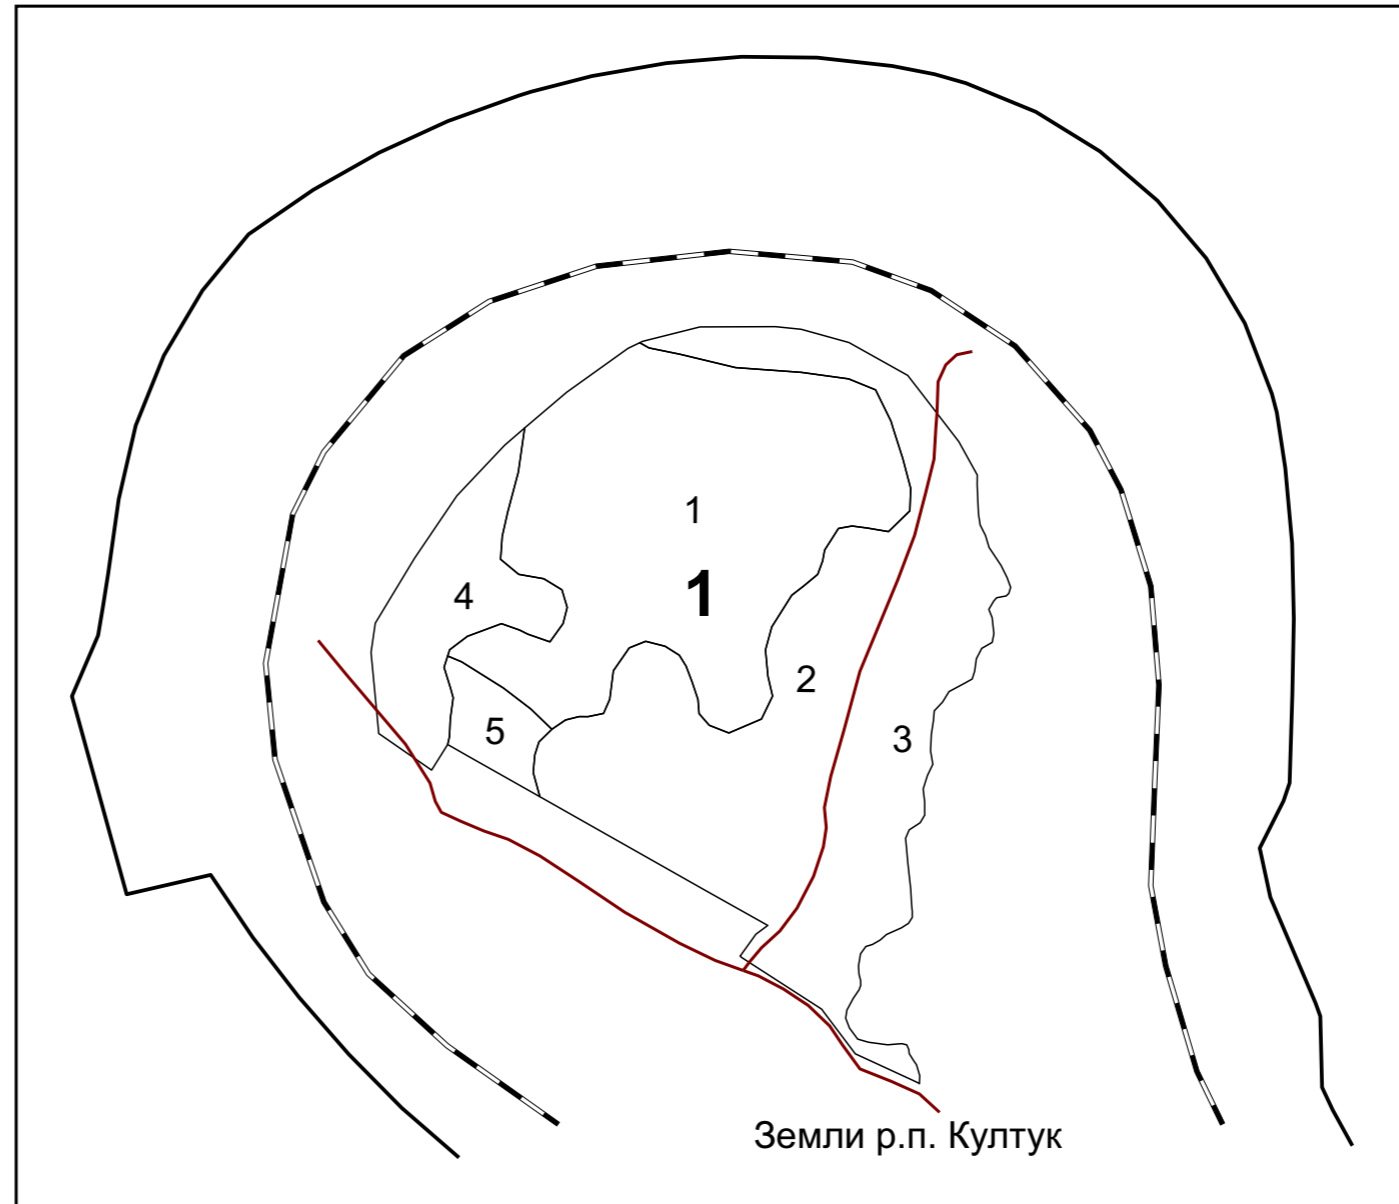

ПЛАНШЕТ № 1

Лесоустройство 2022 г.

Масштаб 1:5 000

Общая площадь 12.1632 га